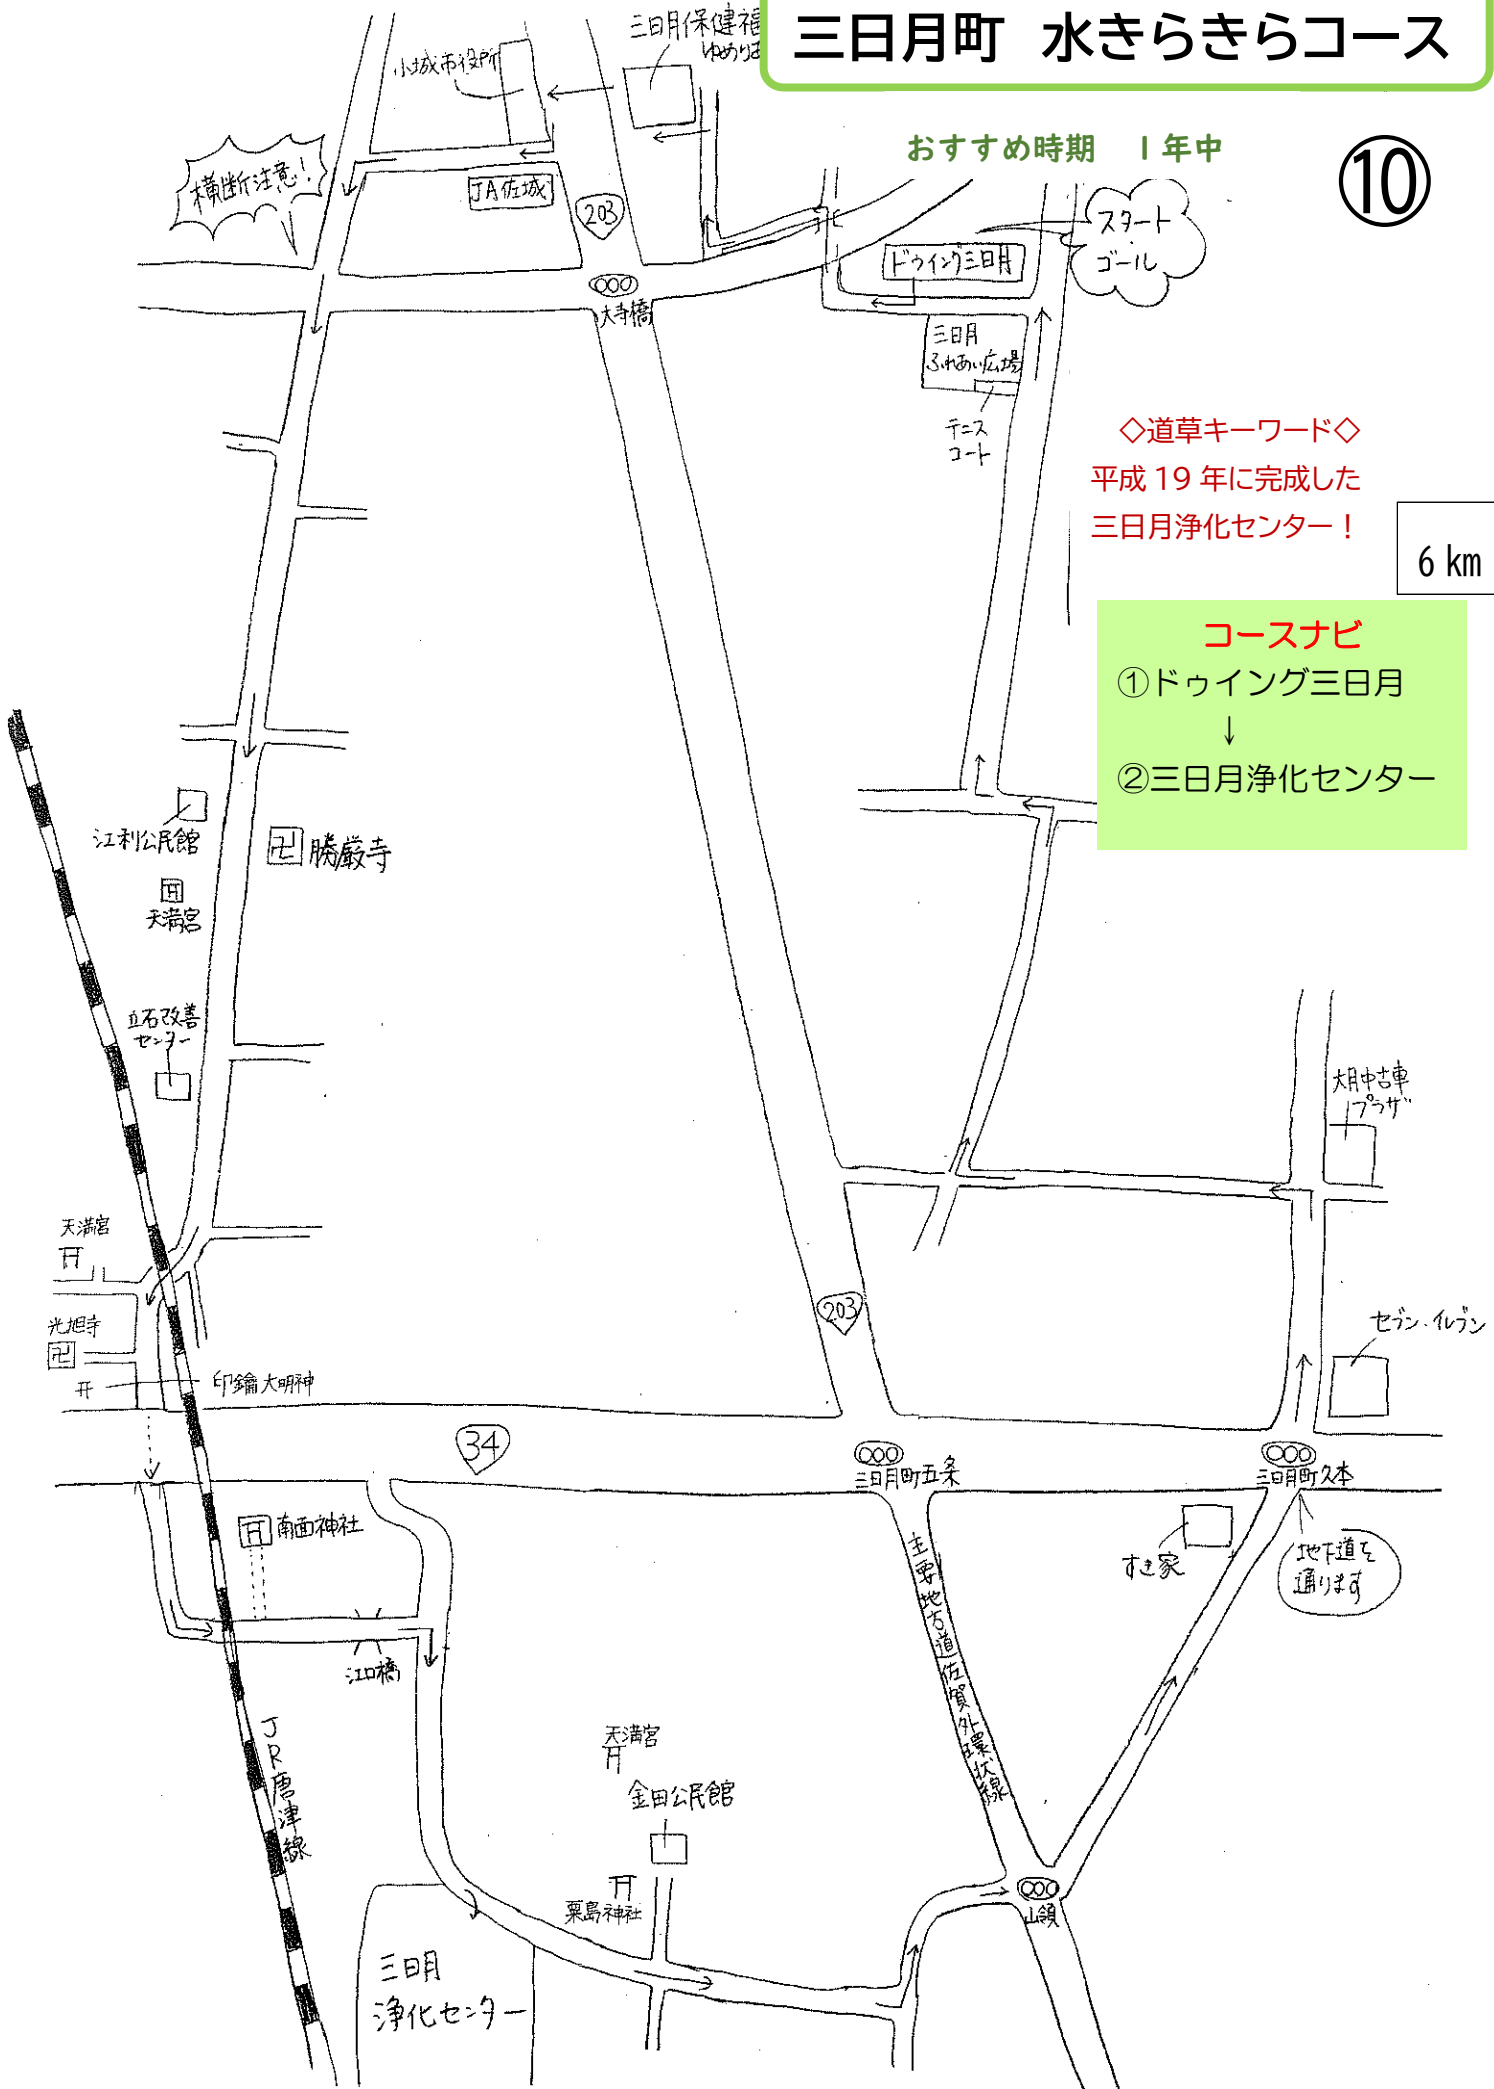

三日月町 水きらきらコース

おすすめ時期 1年中

10

◇道草キーワード◇
平成19年に完成した
三日月浄化センター！

6 km

コースナビ

- ①ドゥイング三日月
- ↓
- ②三日月浄化センター

横断注意!

スタート
ゴール

大月古車
パーク

セン.化ラン

地下道を
通ります

34

203

天満宮
金田公民館

栗島神社